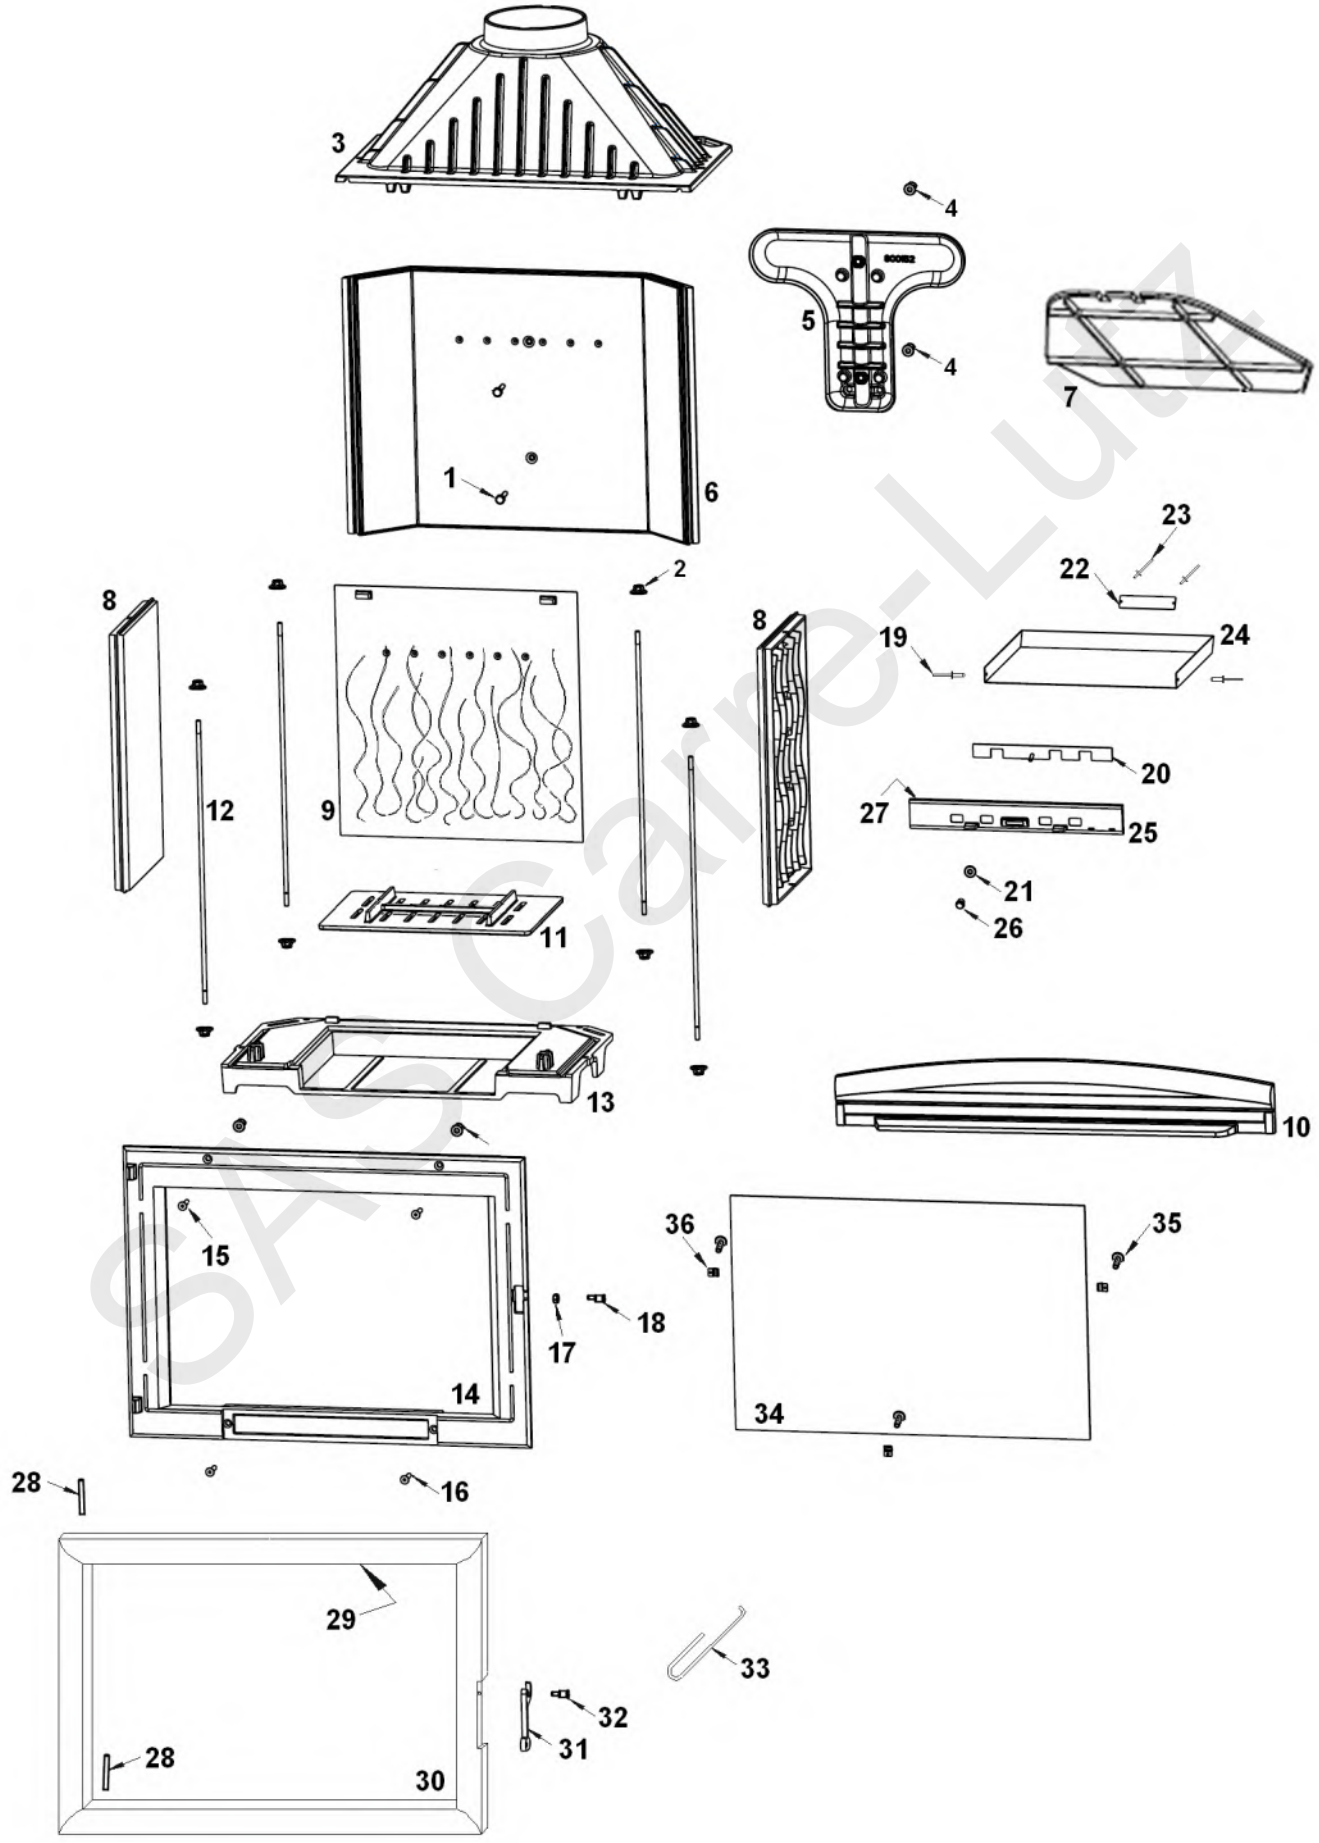

Foyer 800 GV

(Post Combustion)

référence : 6280 44pc

Foyer 800 GV

(Post Combustion)

référence : 6280 44pc

<i>Repère</i>	<i>Nbr</i>	<i>DESIGNATION</i>	<i>Référence</i>
1	2	Vis tête hexagonale de 6x30	AV 8406300
2	10	Ecrou embase de 8	AV 7220080
3	1	Avaloir	FB60 800145
4	2	Ecrou embase de 6	AV 7220060
5	1	Collecteur	FB60 800152
6	1	Fond arrière	FB60 800148
7	1	Déflacteur	FB60 800156
8	2	Côté réversible	FB60 800327
9	1	Taque décor	FB60 800147
10	1	Pare bûches	FB60 800325
11	1	Grille foyère	FB60 800854
12	4	Tirant de Ø8 x 560	AS 800276A
13	1	Socle	FB60 800850
14	1	Façade	FB60 800856
15	2	Vis tête fraisée de 8x40	AV 8638400
16	2	Vis tête fraisée de 8x30	AV 8638300
17	1	Ecrou bas de réglage fermeture	AV 7130060
18	1	Excentrique de réglage fermeture	AS 700253B
19	2	Rivet de 5x16	AV 5205160
20	1	Registre de réglage d'air	FB60 800835
21	1	Rondelle Ø 6	AV 4100060
22	1	Plaque signalétique	PS 628044
23	2	Rivet de 3x8	AV 5203080
24	1	Tiroir cendrier	AT 800313D
25	1	Façade cendrier	FB60 800836
26	1	Bouton de cendrier	AV 1113401
27	1	Joint de cendrier Ø5, longueur 0,5 mètre	AI 303005
28	2	Axe de porte, goupille cannelée de 6x50	AV 6306500
29	1	Joint de porte Ø8, longueur 2,4 mètres	AI 303008
30	1	Porte	FB60 800291
31	1	Loquet	FB60 700880
32	1	Vis de fixation du loquet	AS 800251B
33	1	Crochet d'ouverture de la porte	AS 800255
34	1	Vitre de 701x463x4	AX 126280
35	6	Vis tête cylindrique de 4x8	AV 8644080
36	6	Attache de vitre	AS 700262